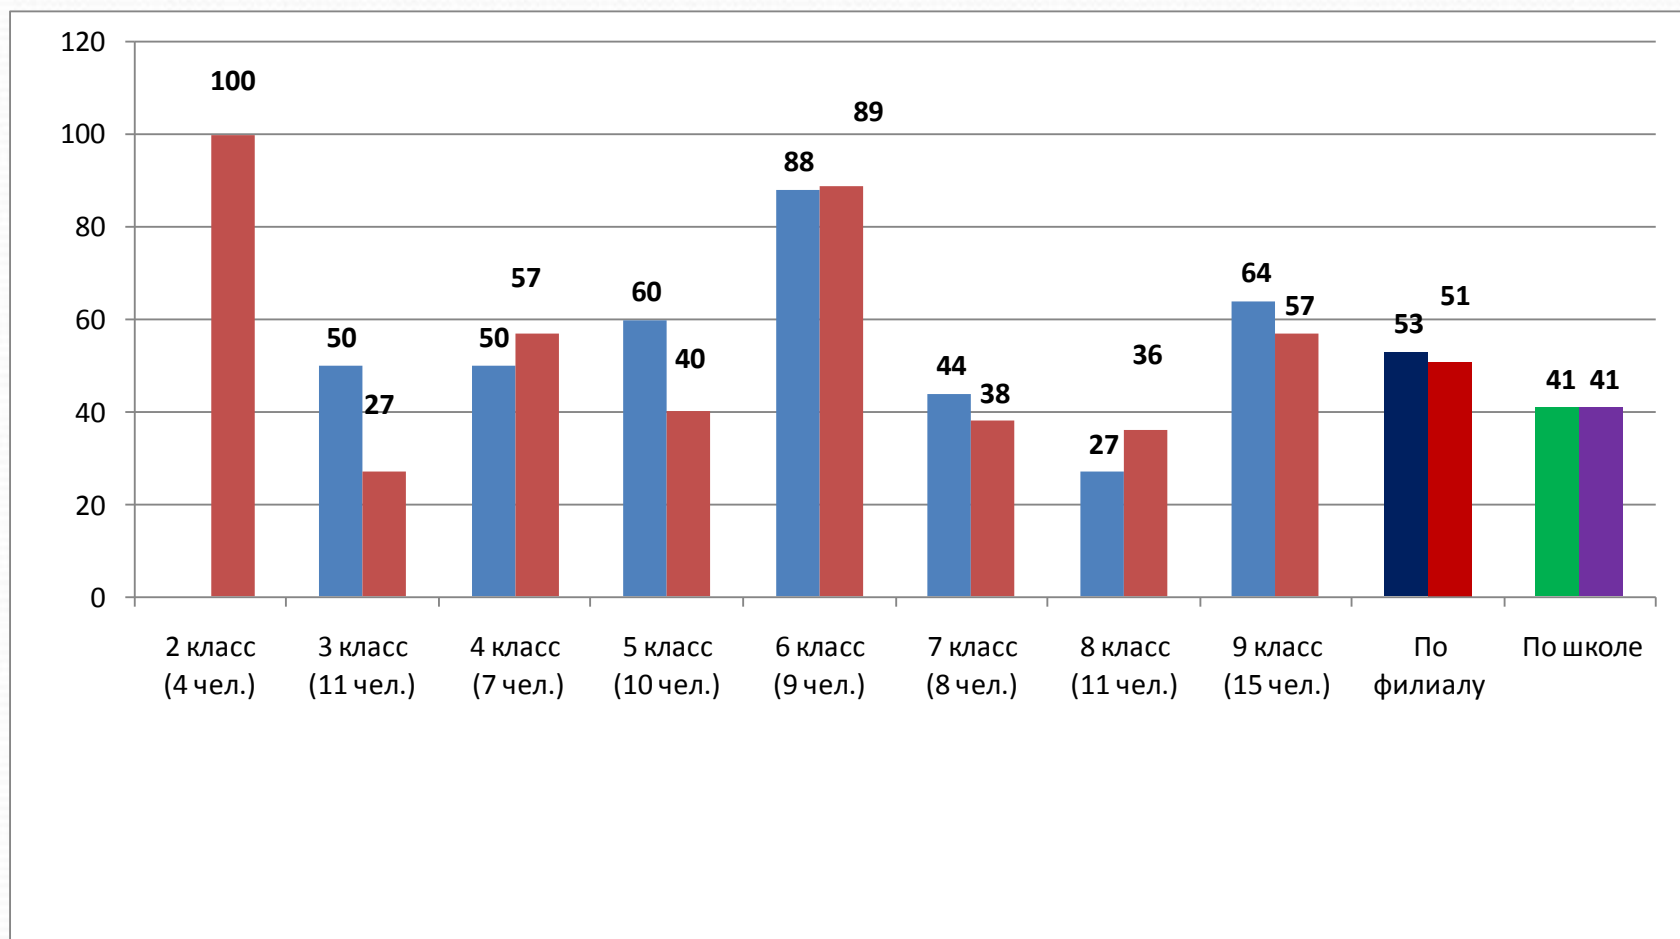

Итоги успеваемости за I четверть 2015-2016 учебный год

Землянский филиал
МБОУ «Инжавинская СОШ»

2015-2016 уч. год

- **В школе обучается 83 ребёнка**

Начальное звено – 31 человек

Среднее звено – 52 человека

- **Аттестованы 74 учащихся 2-9 классов**

Начальное звено – 22 чел. (2-4 кл.)

Среднее звено – 52 чел.

Качество знаний по классам за 1 четверть 2015-2016 уч. года в сравнении с 4 четвертью 2014-2015 уч. года