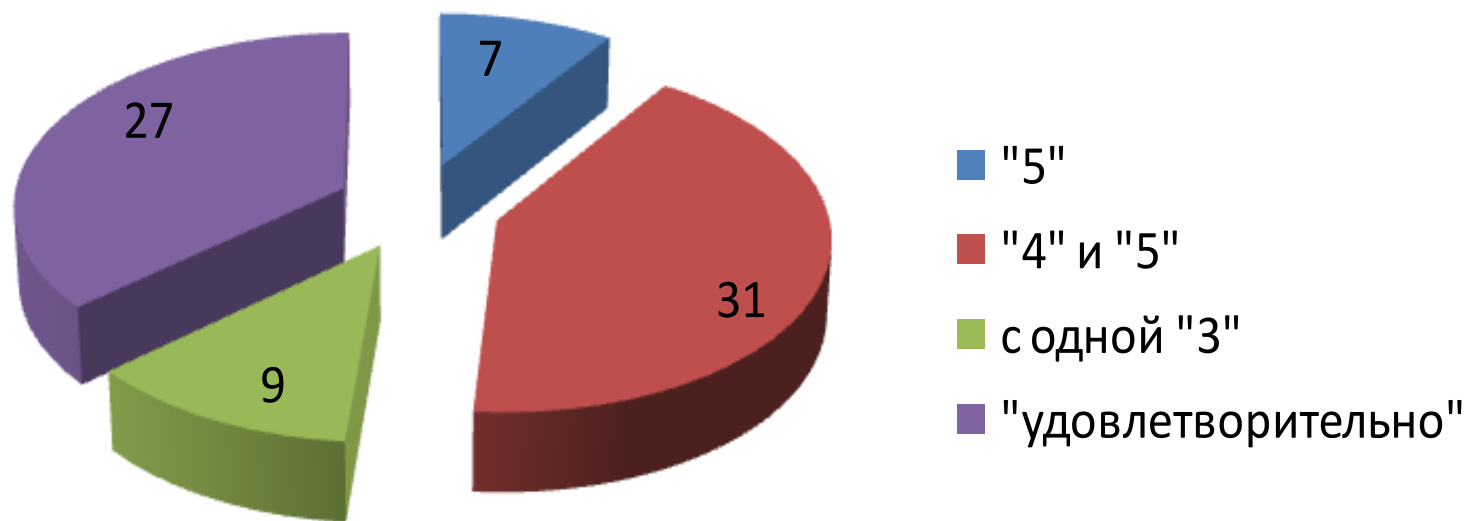

Успеваемость